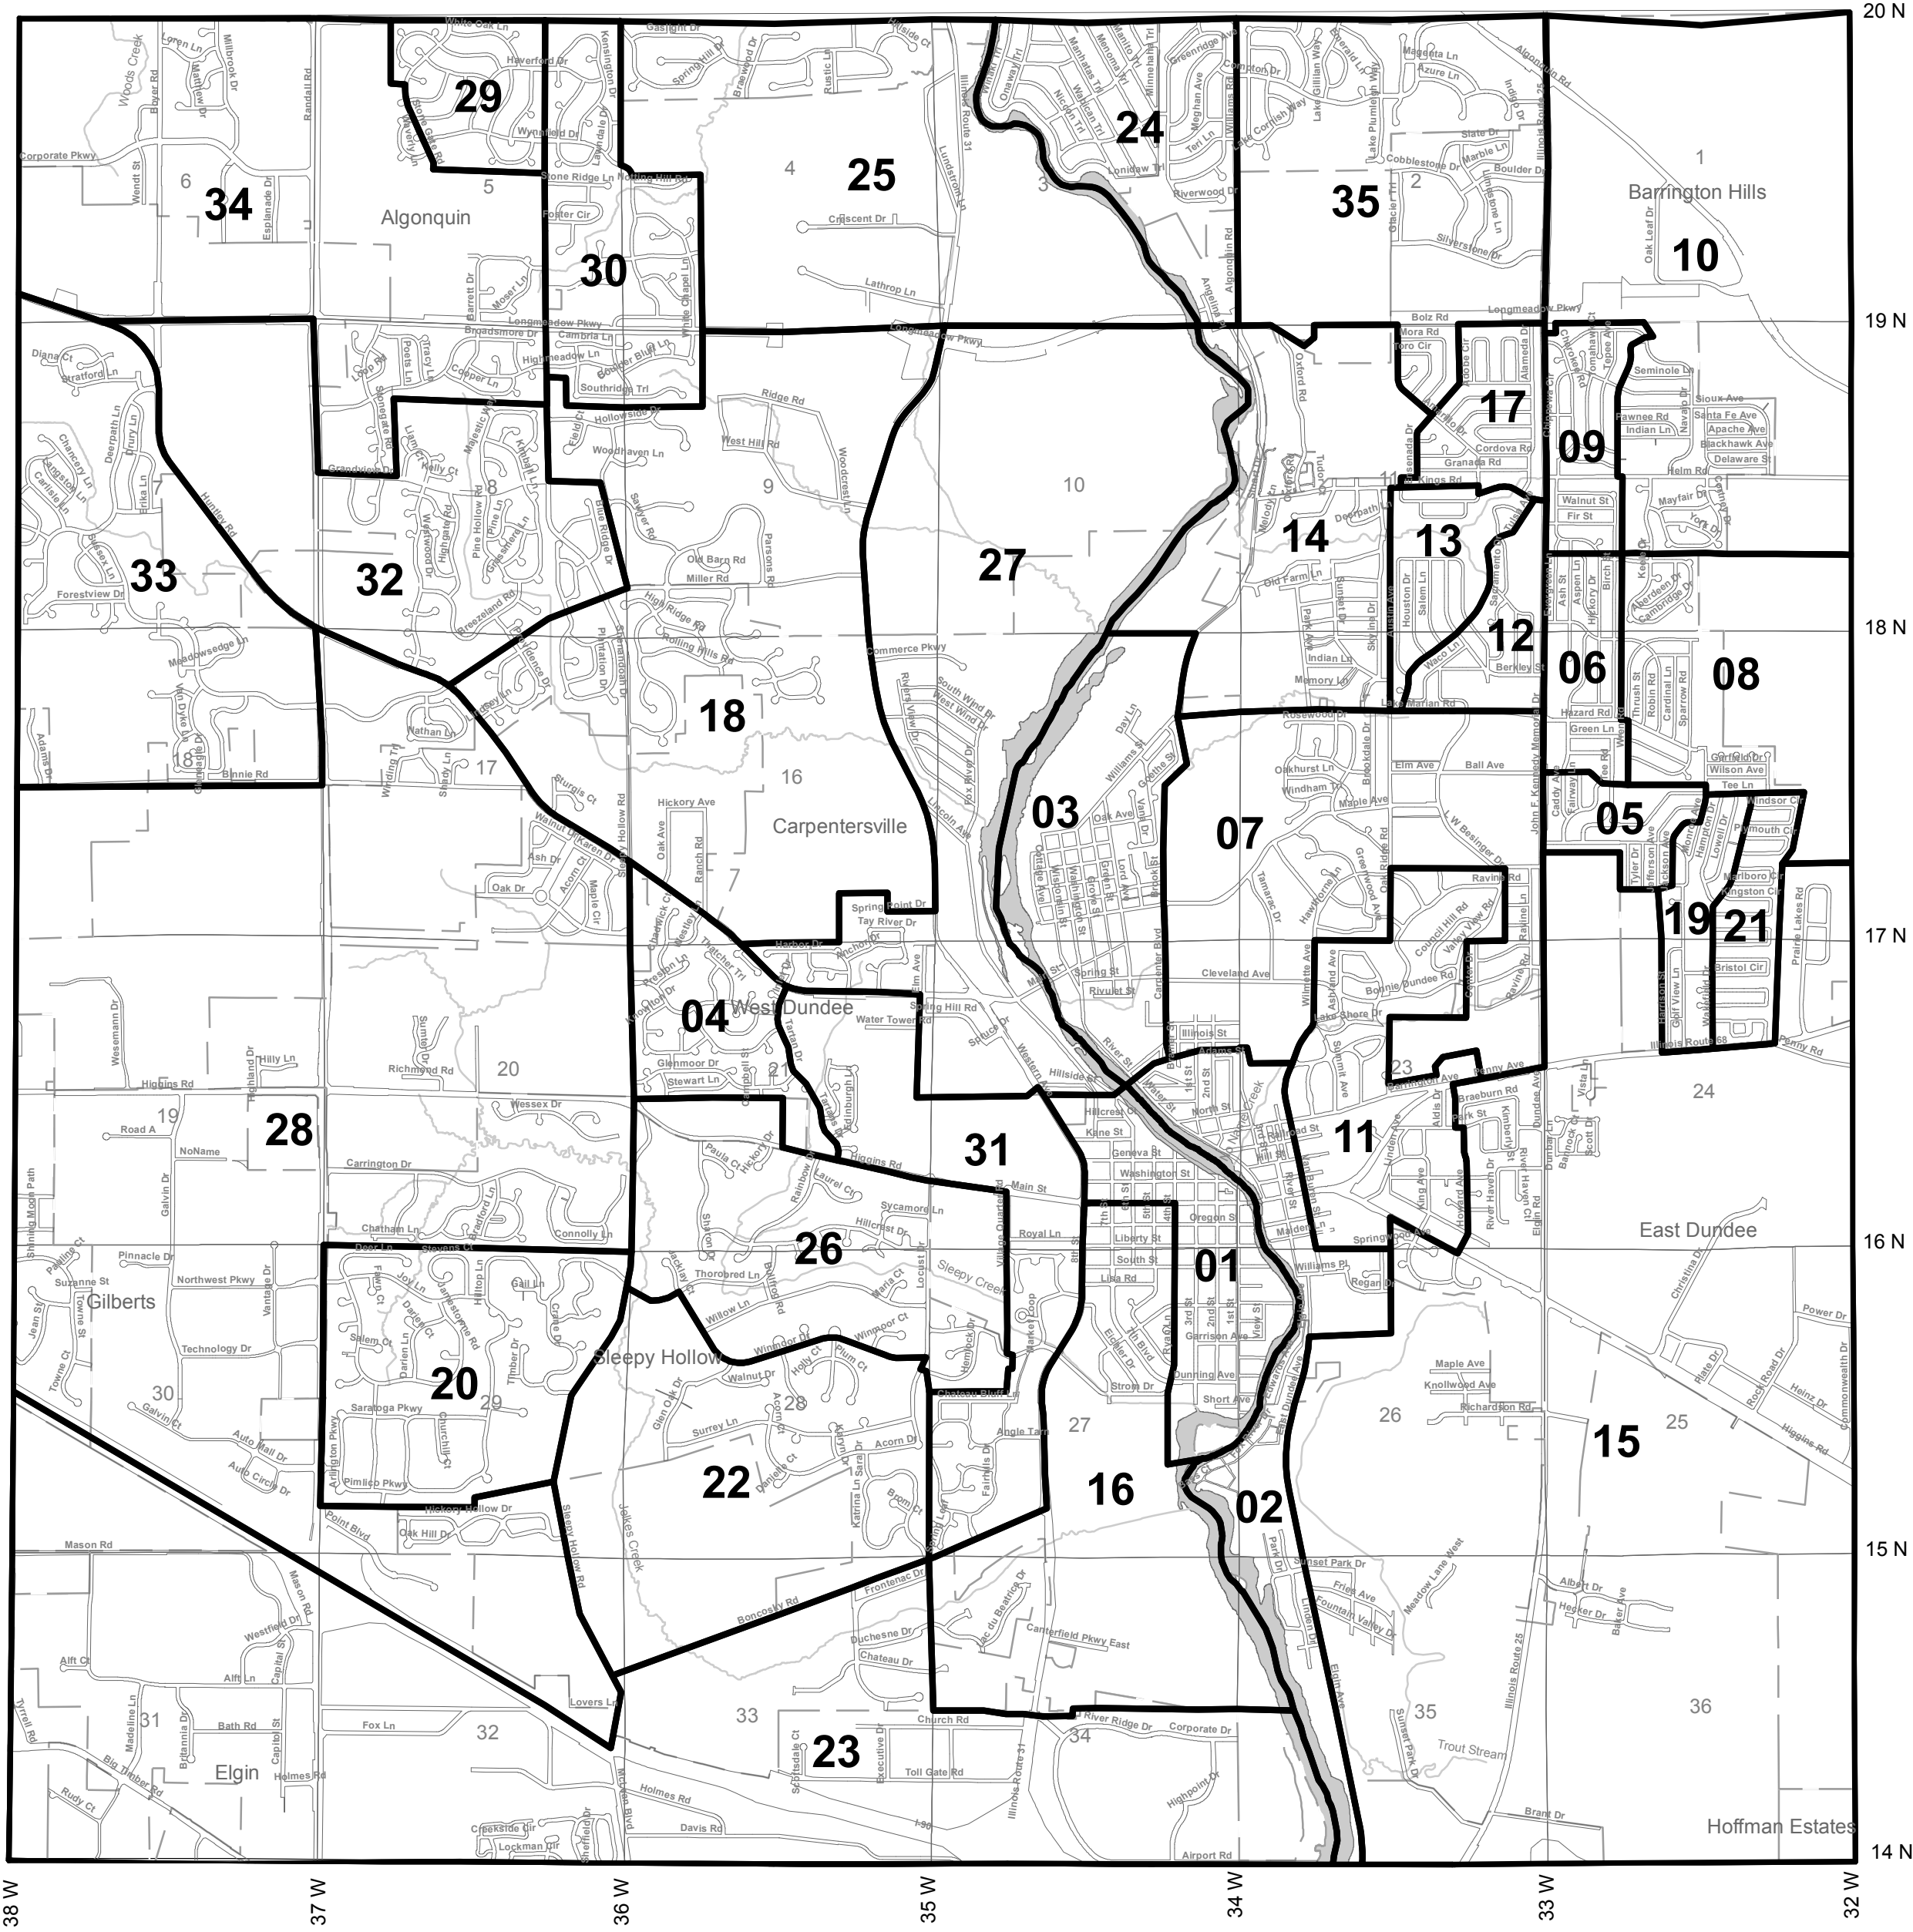

# DUNDEE

W . 1/2

E . 1/2

# DUNDEE

Township Precinct Map

Issued by:

**John A. Cunningham**

Kane County Clerk  
Geneva, Illinois 60134

**August 2008**

 Precinct Boundary Lines

Precinct	Congress	State Senate	State Representative	County Board
Dundee 1	06	33	66	21
Dundee 2	06	33	66	21
Dundee 3	08	26	52	21
Dundee 4	08	33	66	21
Dundee 5	08	22	43	21
Dundee 6	08	22	43	24
Dundee 7	08	22	43	24
Dundee 8	08	22	43	24
Dundee 9	08	22	43	24
Dundee 10	08	22	43	24
Dundee 11	08	33	66	21
Dundee 12	08	22	43	24
Dundee 13	08	22	43	24
Dundee 14	08	22	43	23
Dundee 15	08	22	43	21
Dundee 16	06	33	66	21
Dundee 17	08	22	43	24
Dundee 18	06	26	52	23
Dundee 19	08	22	43	24
Dundee 20	06	33	66	21
Dundee 21	08	22	43	24
Dundee 22	06	33	66	21
Dundee 23	06	33	65	19
Dundee 24	06	33	66	19
Dundee 25	06	26	52	23
Dundee 26	06	33	66	21
Dundee 27	06	26	52	23
Dundee 28	06	33	66	21
Dundee 29	06	33	66	23
Dundee 30	06	26	52	23
Dundee 31	06	33	66	21
Dundee 32	06	33	66	23
Dundee 33	06	33	66	21
Dundee 34	06	33	66	23
Dundee 35	06	26	52	23

Scale