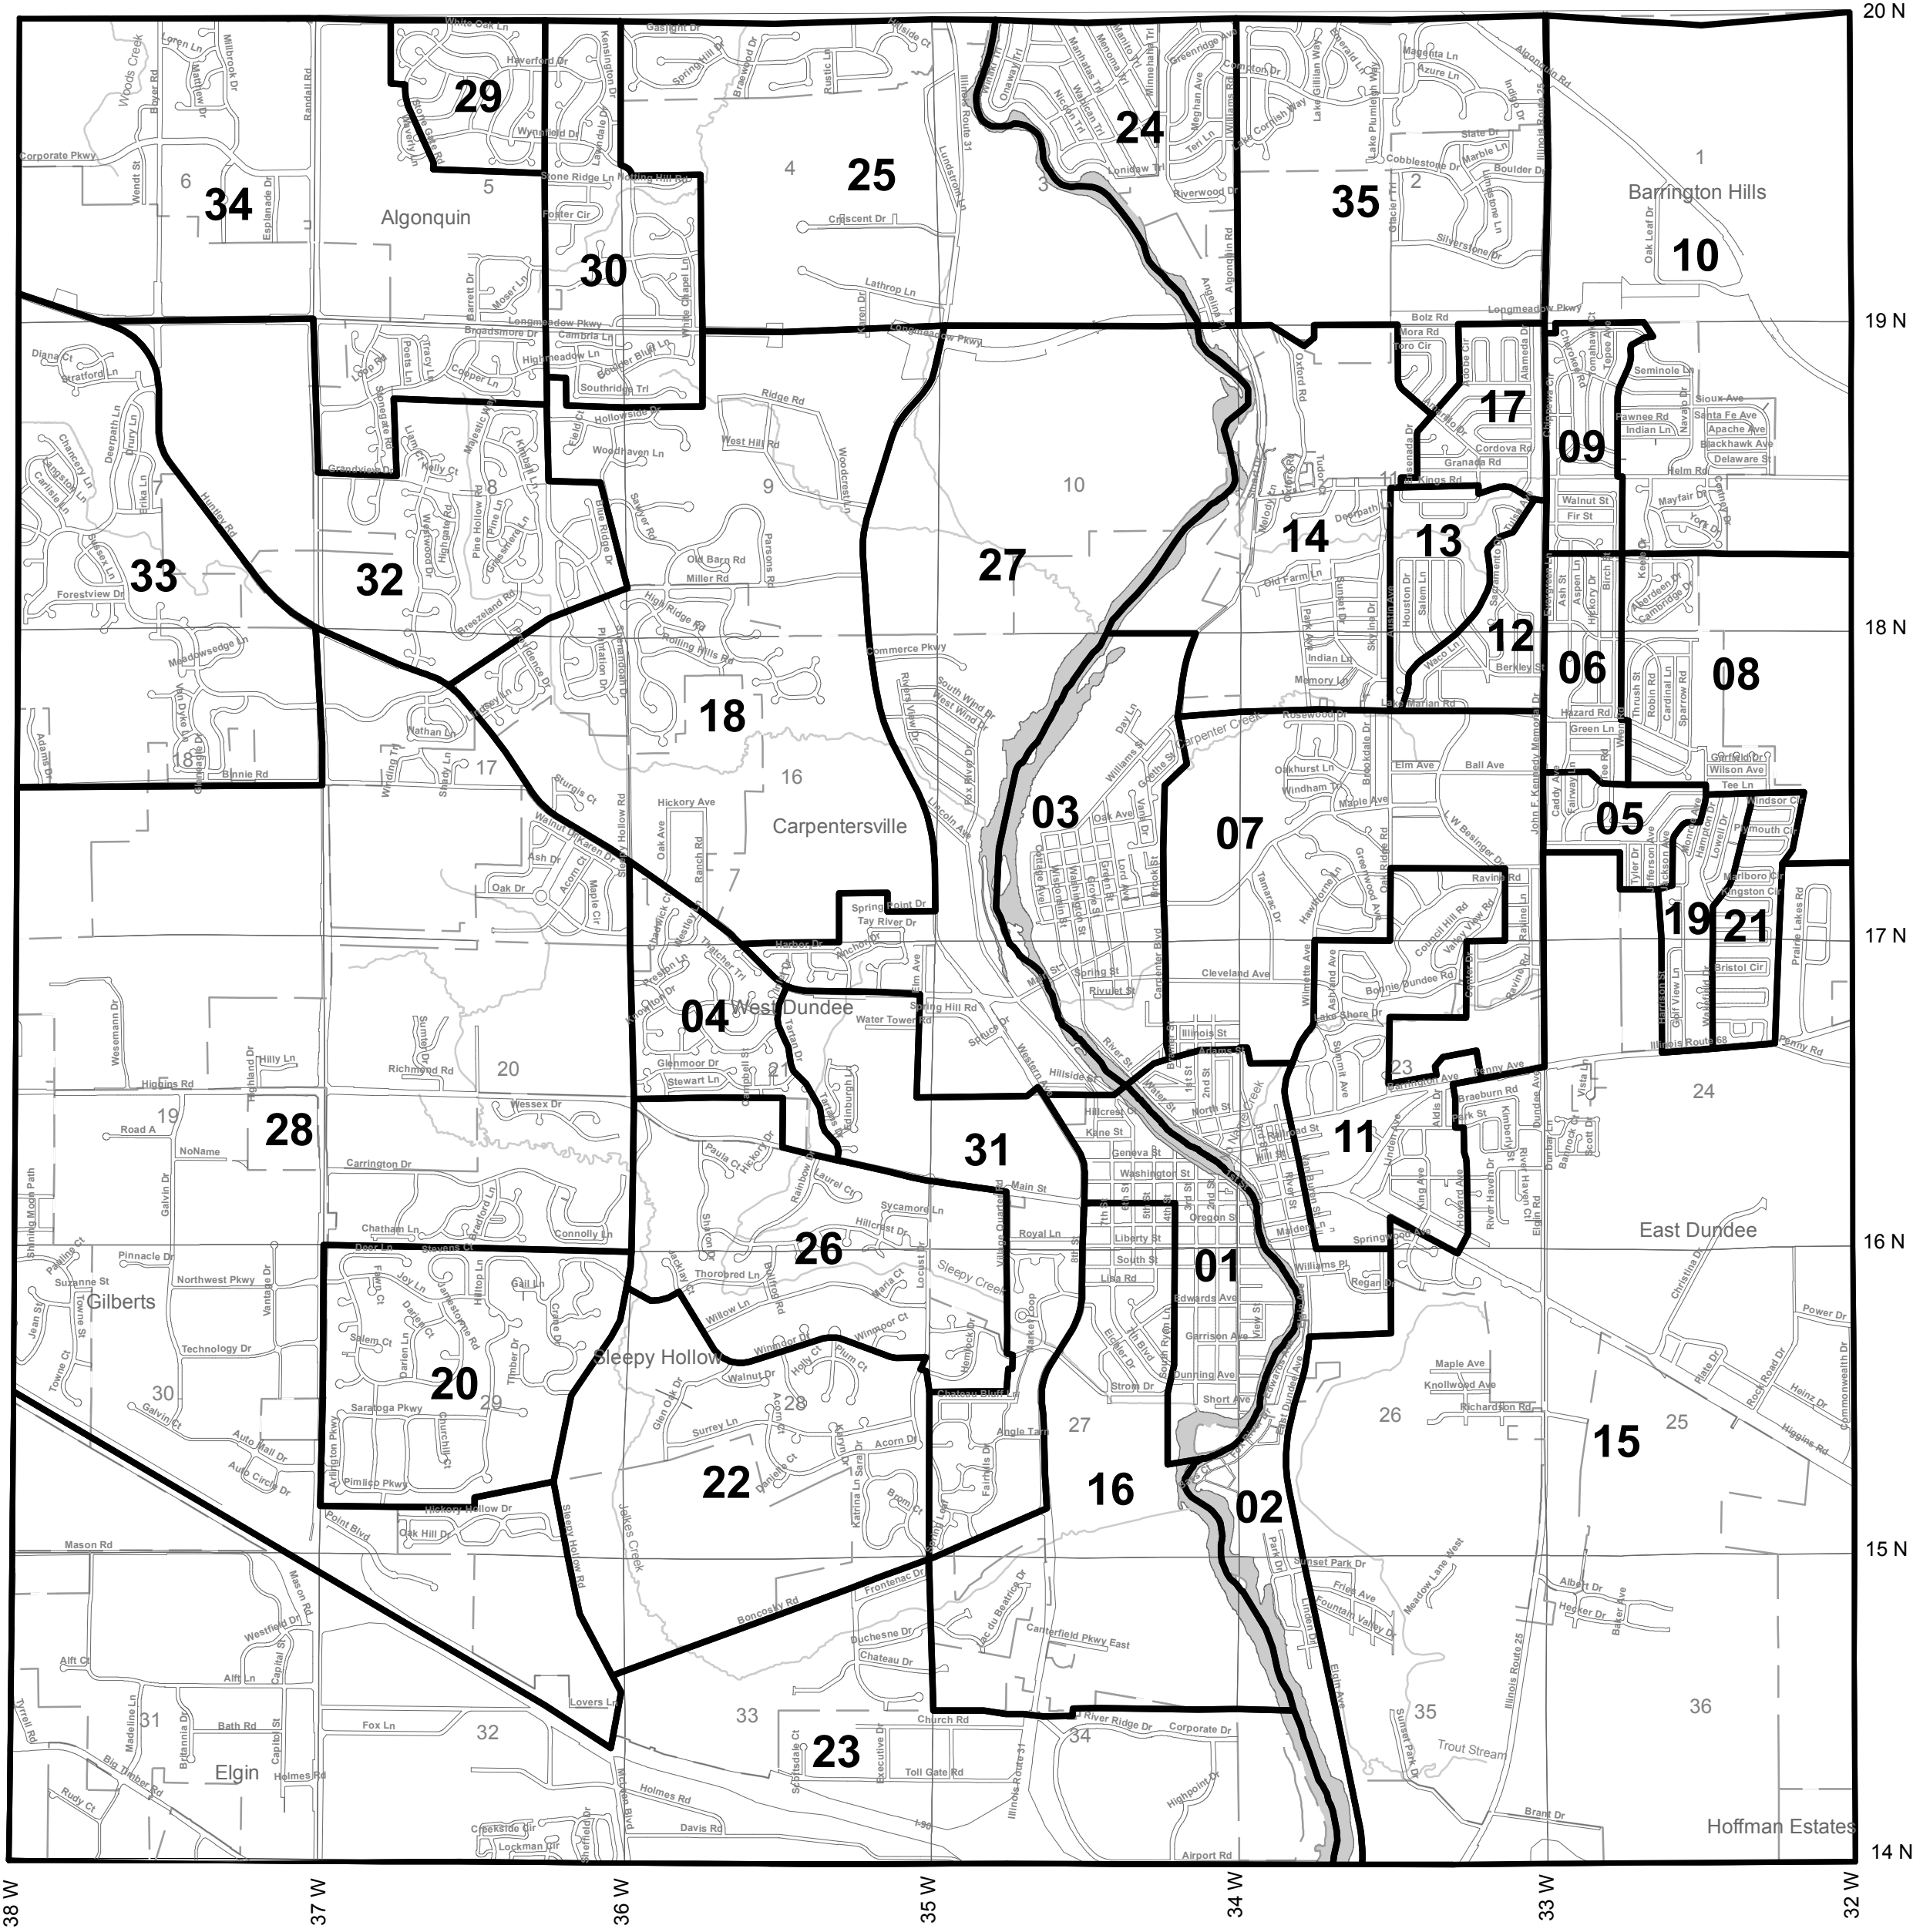

# DUNDEE

W . 1/2

E . 1/2

# DUNDEE

Township Precinct Map

Issued by:

**John A. Cunningham**

Kane County Clerk  
Geneva, Illinois 60134

**August 2008**

 Precinct Boundary Lines

Precinct	Congress	State Senate	State Representative	County Board
Dundee 1	06	33	66	21
Dundee 2	06	33	66	21
Dundee 3	08	26	52	21
Dundee 4	08	33	66	21
Dundee 5	08	22	43	21
Dundee 6	08	22	43	24
Dundee 7	08	22	43	24
Dundee 8	08	22	43	24
Dundee 9	08	22	43	24
Dundee 10	08	22	43	24
Dundee 11	08	33	66	21
Dundee 12	08	22	43	24
Dundee 13	08	22	43	24
Dundee 14	08	22	43	23
Dundee 15	08	22	43	21
Dundee 16	06	33	66	21
Dundee 17	08	22	43	24
Dundee 18	06	26	52	23
Dundee 19	08	22	43	24
Dundee 20	06	33	66	21
Dundee 21	08	22	43	24
Dundee 22	06	33	66	21
Dundee 23	06	33	65	19
Dundee 24	06	33	66	19
Dundee 25	06	26	52	23
Dundee 26	06	33	66	21
Dundee 27	06	26	52	23
Dundee 28	06	33	66	21
Dundee 29	06	33	66	23
Dundee 30	06	26	52	23
Dundee 31	06	33	66	21
Dundee 32	06	33	66	23
Dundee 33	06	33	66	21
Dundee 34	06	33	66	23
Dundee 35	06	26	52	23

Scale