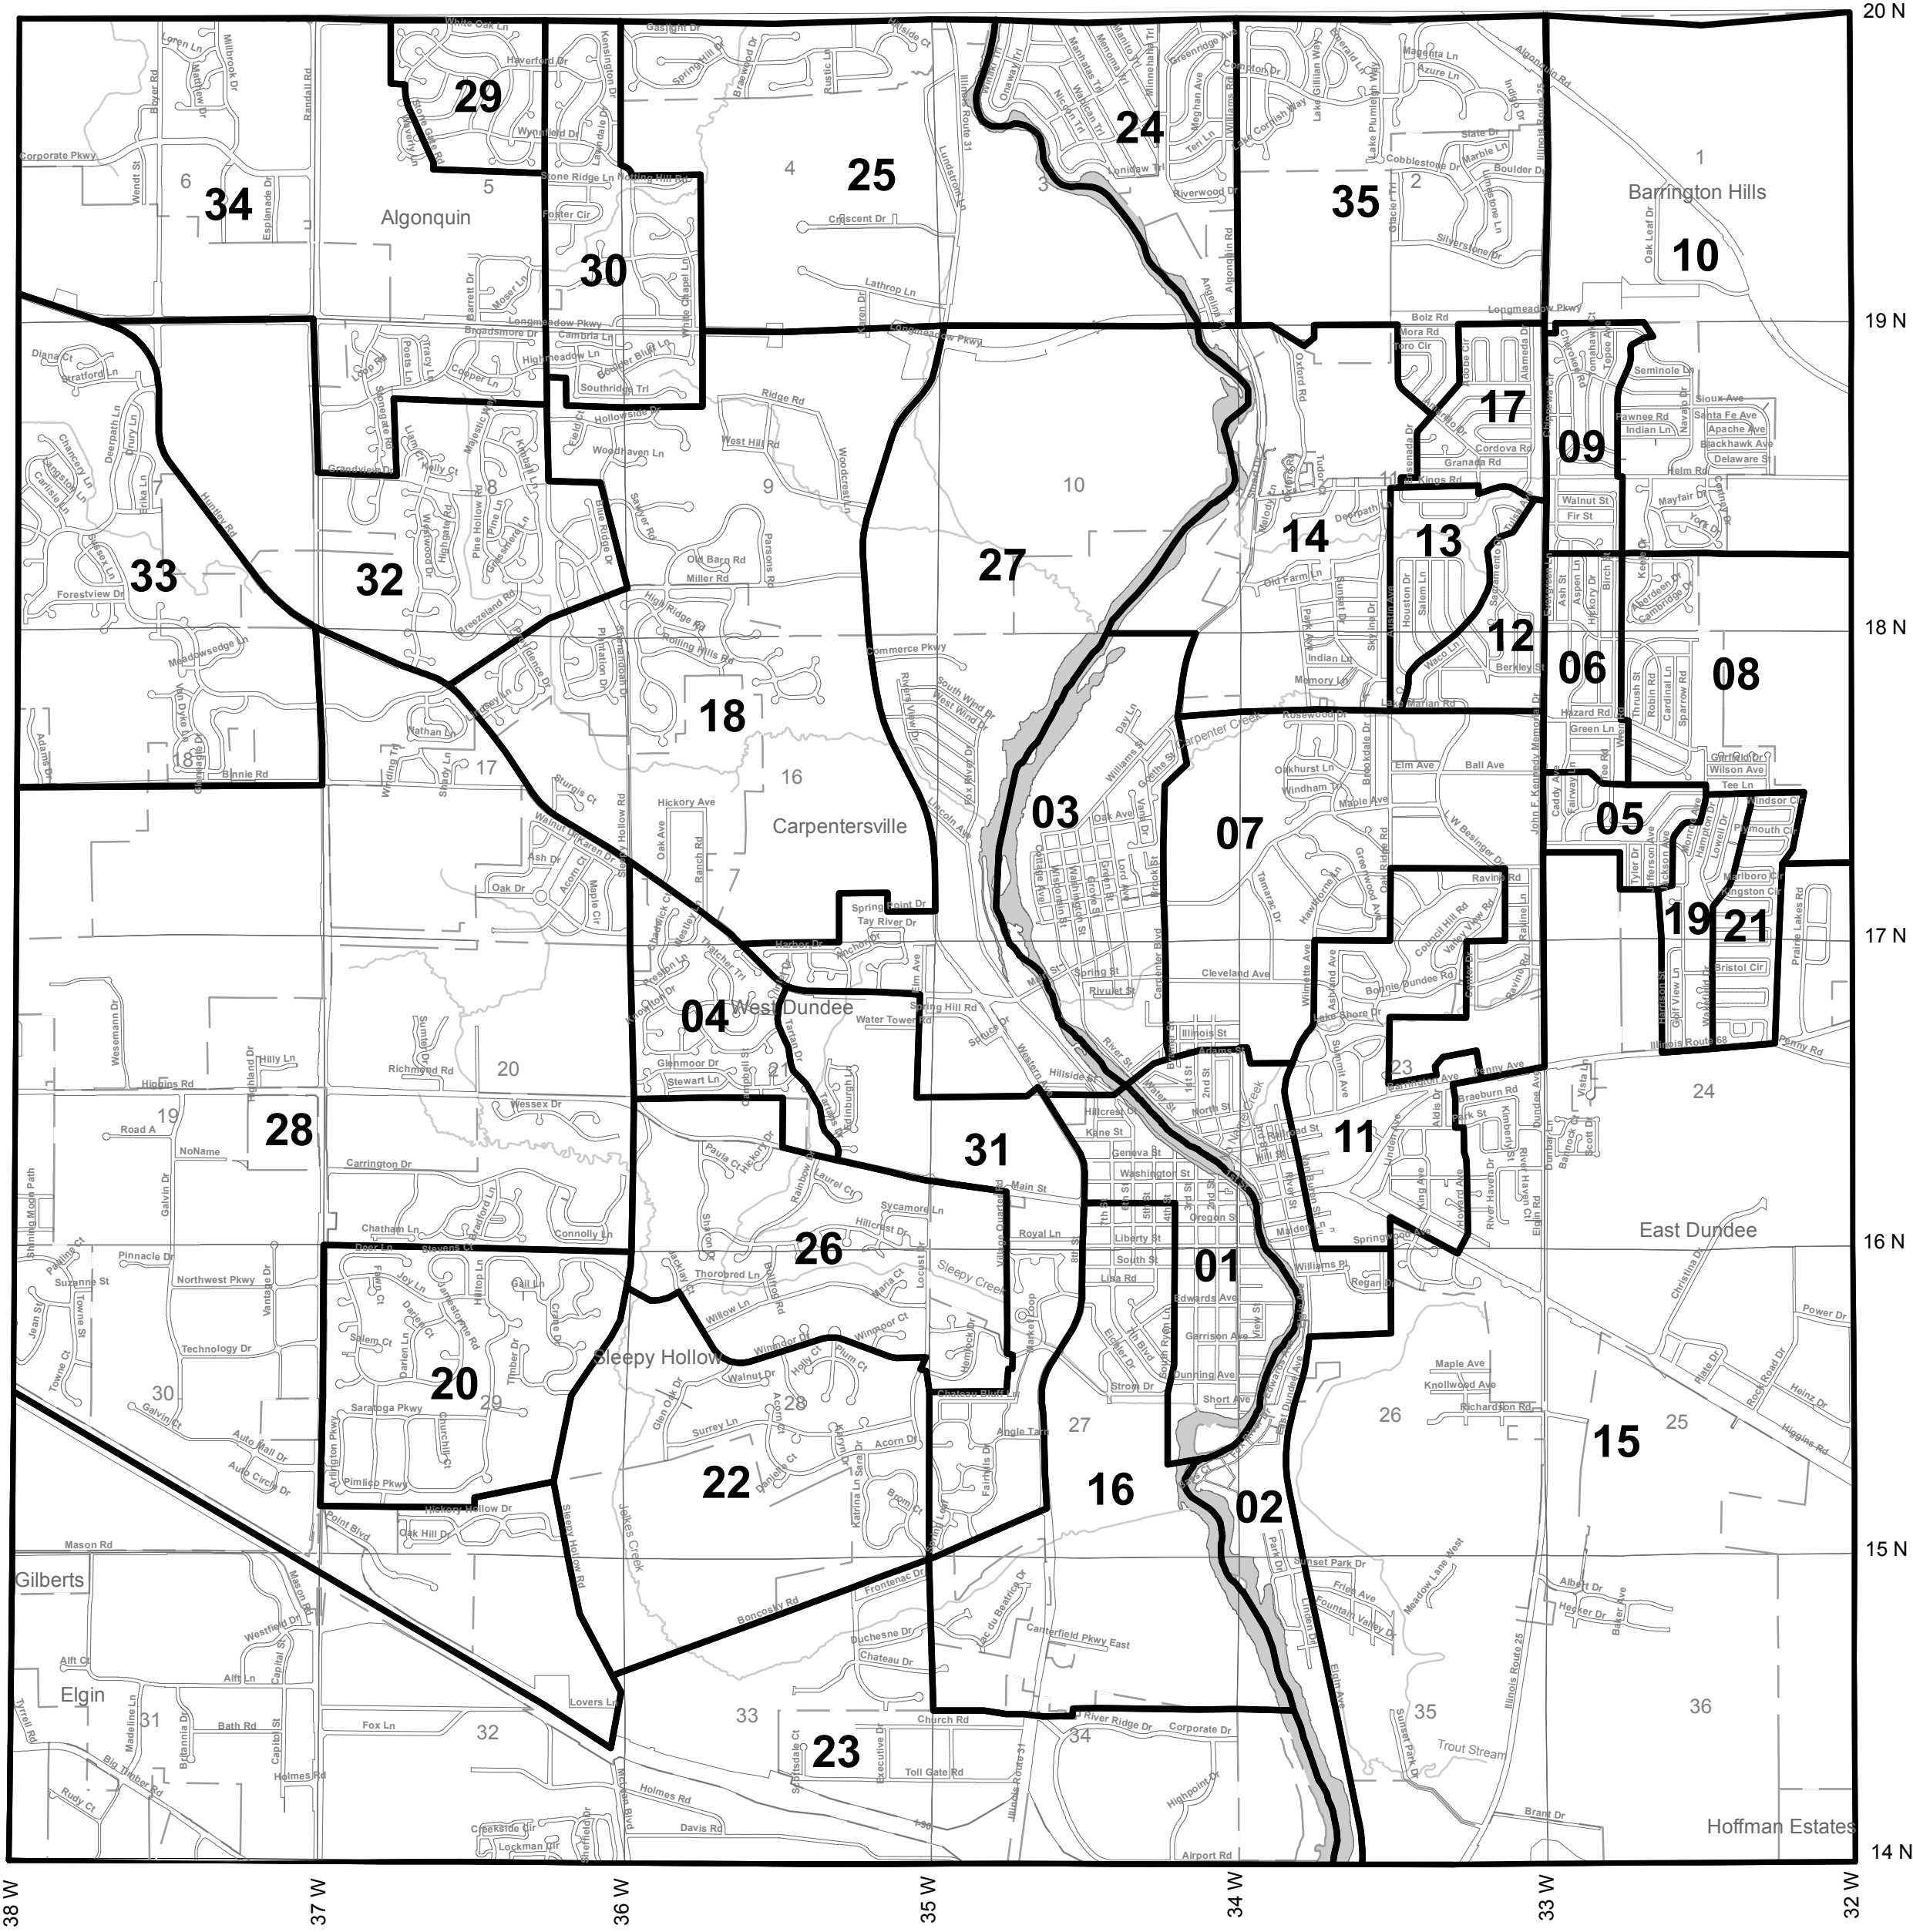

DUNDEE

W . 1/2

E . 1/2

DUNDEE

Township Precinct Map

Issued by:

John A. Cunningham

Kane County Clerk
Geneva, Illinois 60134

August 2008

 Precinct Boundary Lines

Precinct	Congress	State Senate	State Representative	County Board
Dundee 1	06	33	66	21
Dundee 2	06	33	66	21
Dundee 3	08	26	52	21
Dundee 4	08	33	66	21
Dundee 5	08	22	43	21
Dundee 6	08	22	43	24
Dundee 7	08	22	43	24
Dundee 8	08	22	43	24
Dundee 9	08	22	43	24
Dundee 10	08	22	43	24
Dundee 11	08	33	66	21
Dundee 12	08	22	43	24
Dundee 13	08	22	43	24
Dundee 14	08	22	43	23
Dundee 15	08	22	43	21
Dundee 16	06	33	66	21
Dundee 17	08	22	43	24
Dundee 18	06	26	52	23
Dundee 19	08	22	43	24
Dundee 20	06	33	66	21
Dundee 21	08	22	43	24
Dundee 22	06	33	66	21
Dundee 23	06	33	66	19
Dundee 24	06	26	52	23
Dundee 25	06	26	52	23
Dundee 26	06	33	66	21
Dundee 27	06	26	52	23
Dundee 28	06	33	66	21
Dundee 29	06	33	66	23
Dundee 30	06	26	52	23
Dundee 31	06	33	66	21
Dundee 32	06	33	66	23
Dundee 33	06	33	66	21
Dundee 34	06	33	66	23
Dundee 35	06	26	52	23