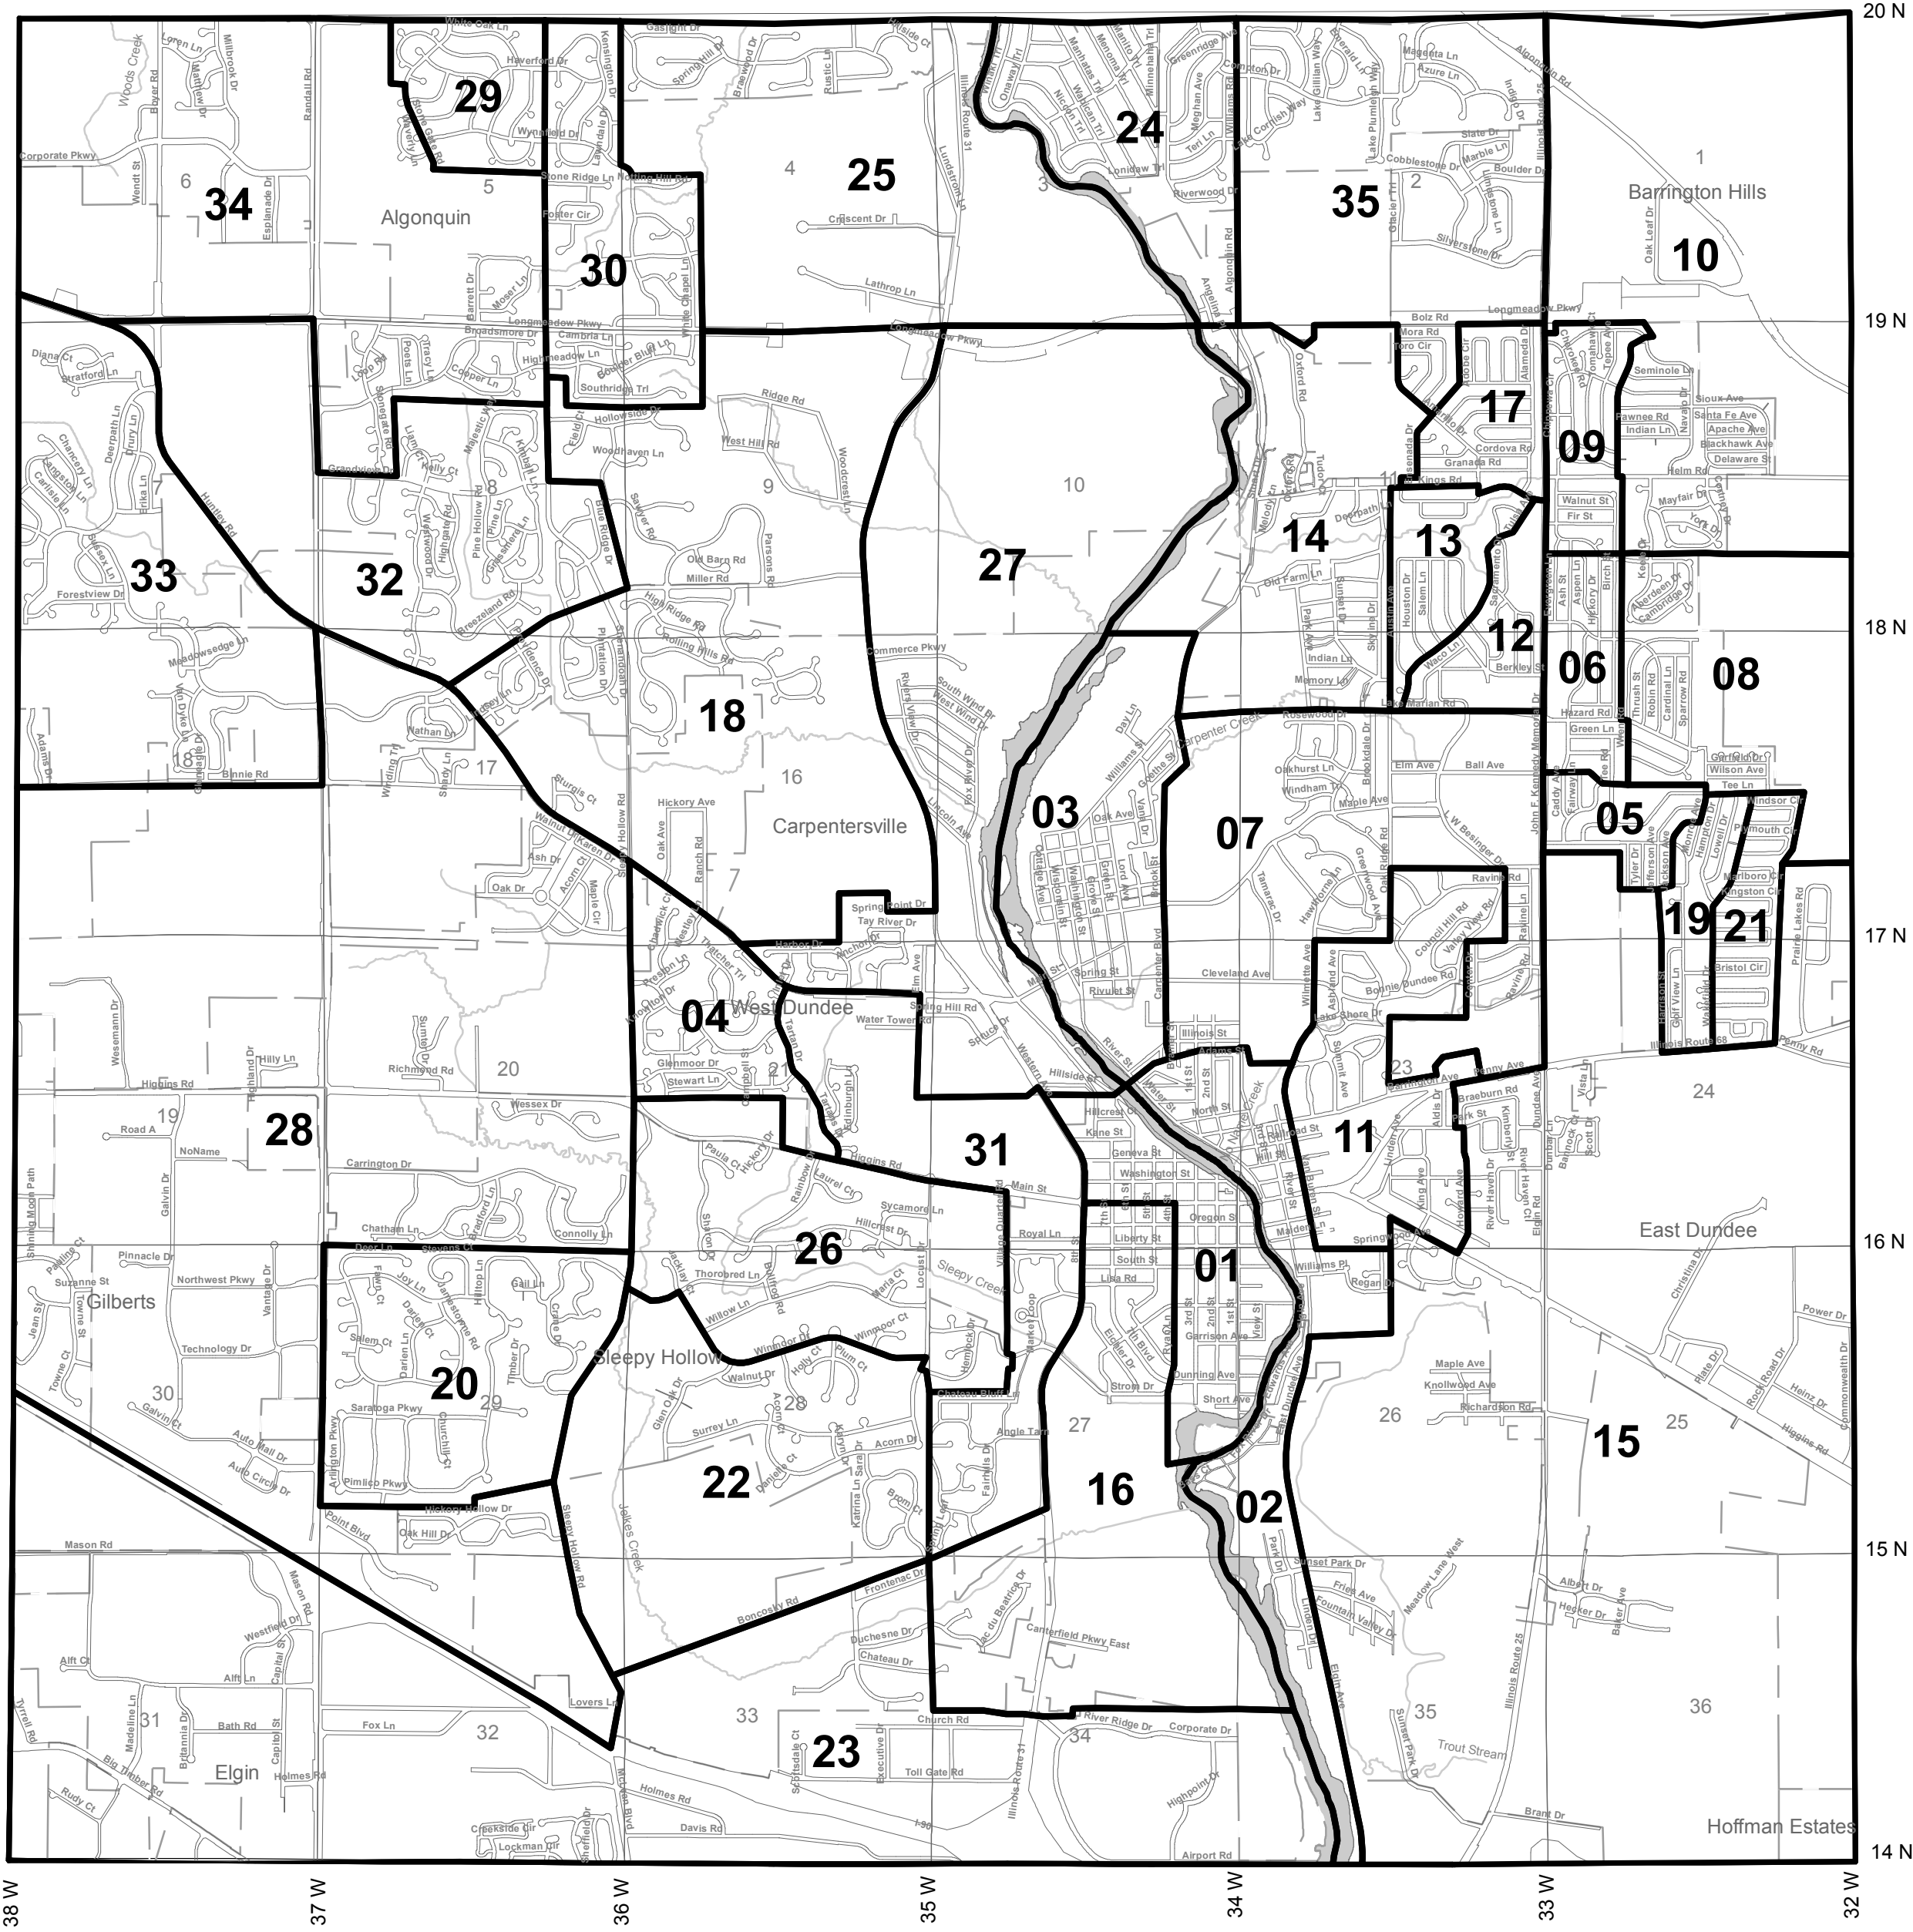

# DUNDEE

W . 1/2

E . 1/2

# DUNDEE

Township Precinct Map

Issued by:

**John A. Cunningham**

Kane County Clerk  
Geneva, Illinois 60134

**August 2008**

 Precinct Boundary Lines

Precinct	Congress	State Senate	State Representative	County Board
Dundee 1	06	33	66	21
Dundee 2	06	33	66	21
Dundee 3	08	26	52	21
Dundee 4	08	33	66	21
Dundee 5	06	33	66	21
Dundee 6	08	22	43	21
Dundee 7	08	22	43	24
Dundee 8	08	22	43	24
Dundee 9	08	22	43	24
Dundee 10	08	22	43	24
Dundee 11	08	33	66	21
Dundee 12	08	22	43	24
Dundee 13	08	22	43	24
Dundee 14	08	22	43	23
Dundee 15	08	22	43	21
Dundee 16	06	33	66	21
Dundee 17	08	22	43	24
Dundee 18	06	26	52	23
Dundee 19	08	22	43	24
Dundee 20	06	33	66	21
Dundee 21	08	22	43	24
Dundee 22	06	33	66	21
Dundee 23	06	33	65	19
Dundee 24	06	33	66	19
Dundee 25	06	26	52	23
Dundee 26	06	33	66	21
Dundee 27	06	26	52	23
Dundee 28	06	33	66	21
Dundee 29	06	33	66	23
Dundee 30	06	26	52	23
Dundee 31	06	33	66	21
Dundee 32	06	33	66	23
Dundee 33	06	33	66	21
Dundee 34	06	33	66	23
Dundee 35	06	26	52	23

Scale