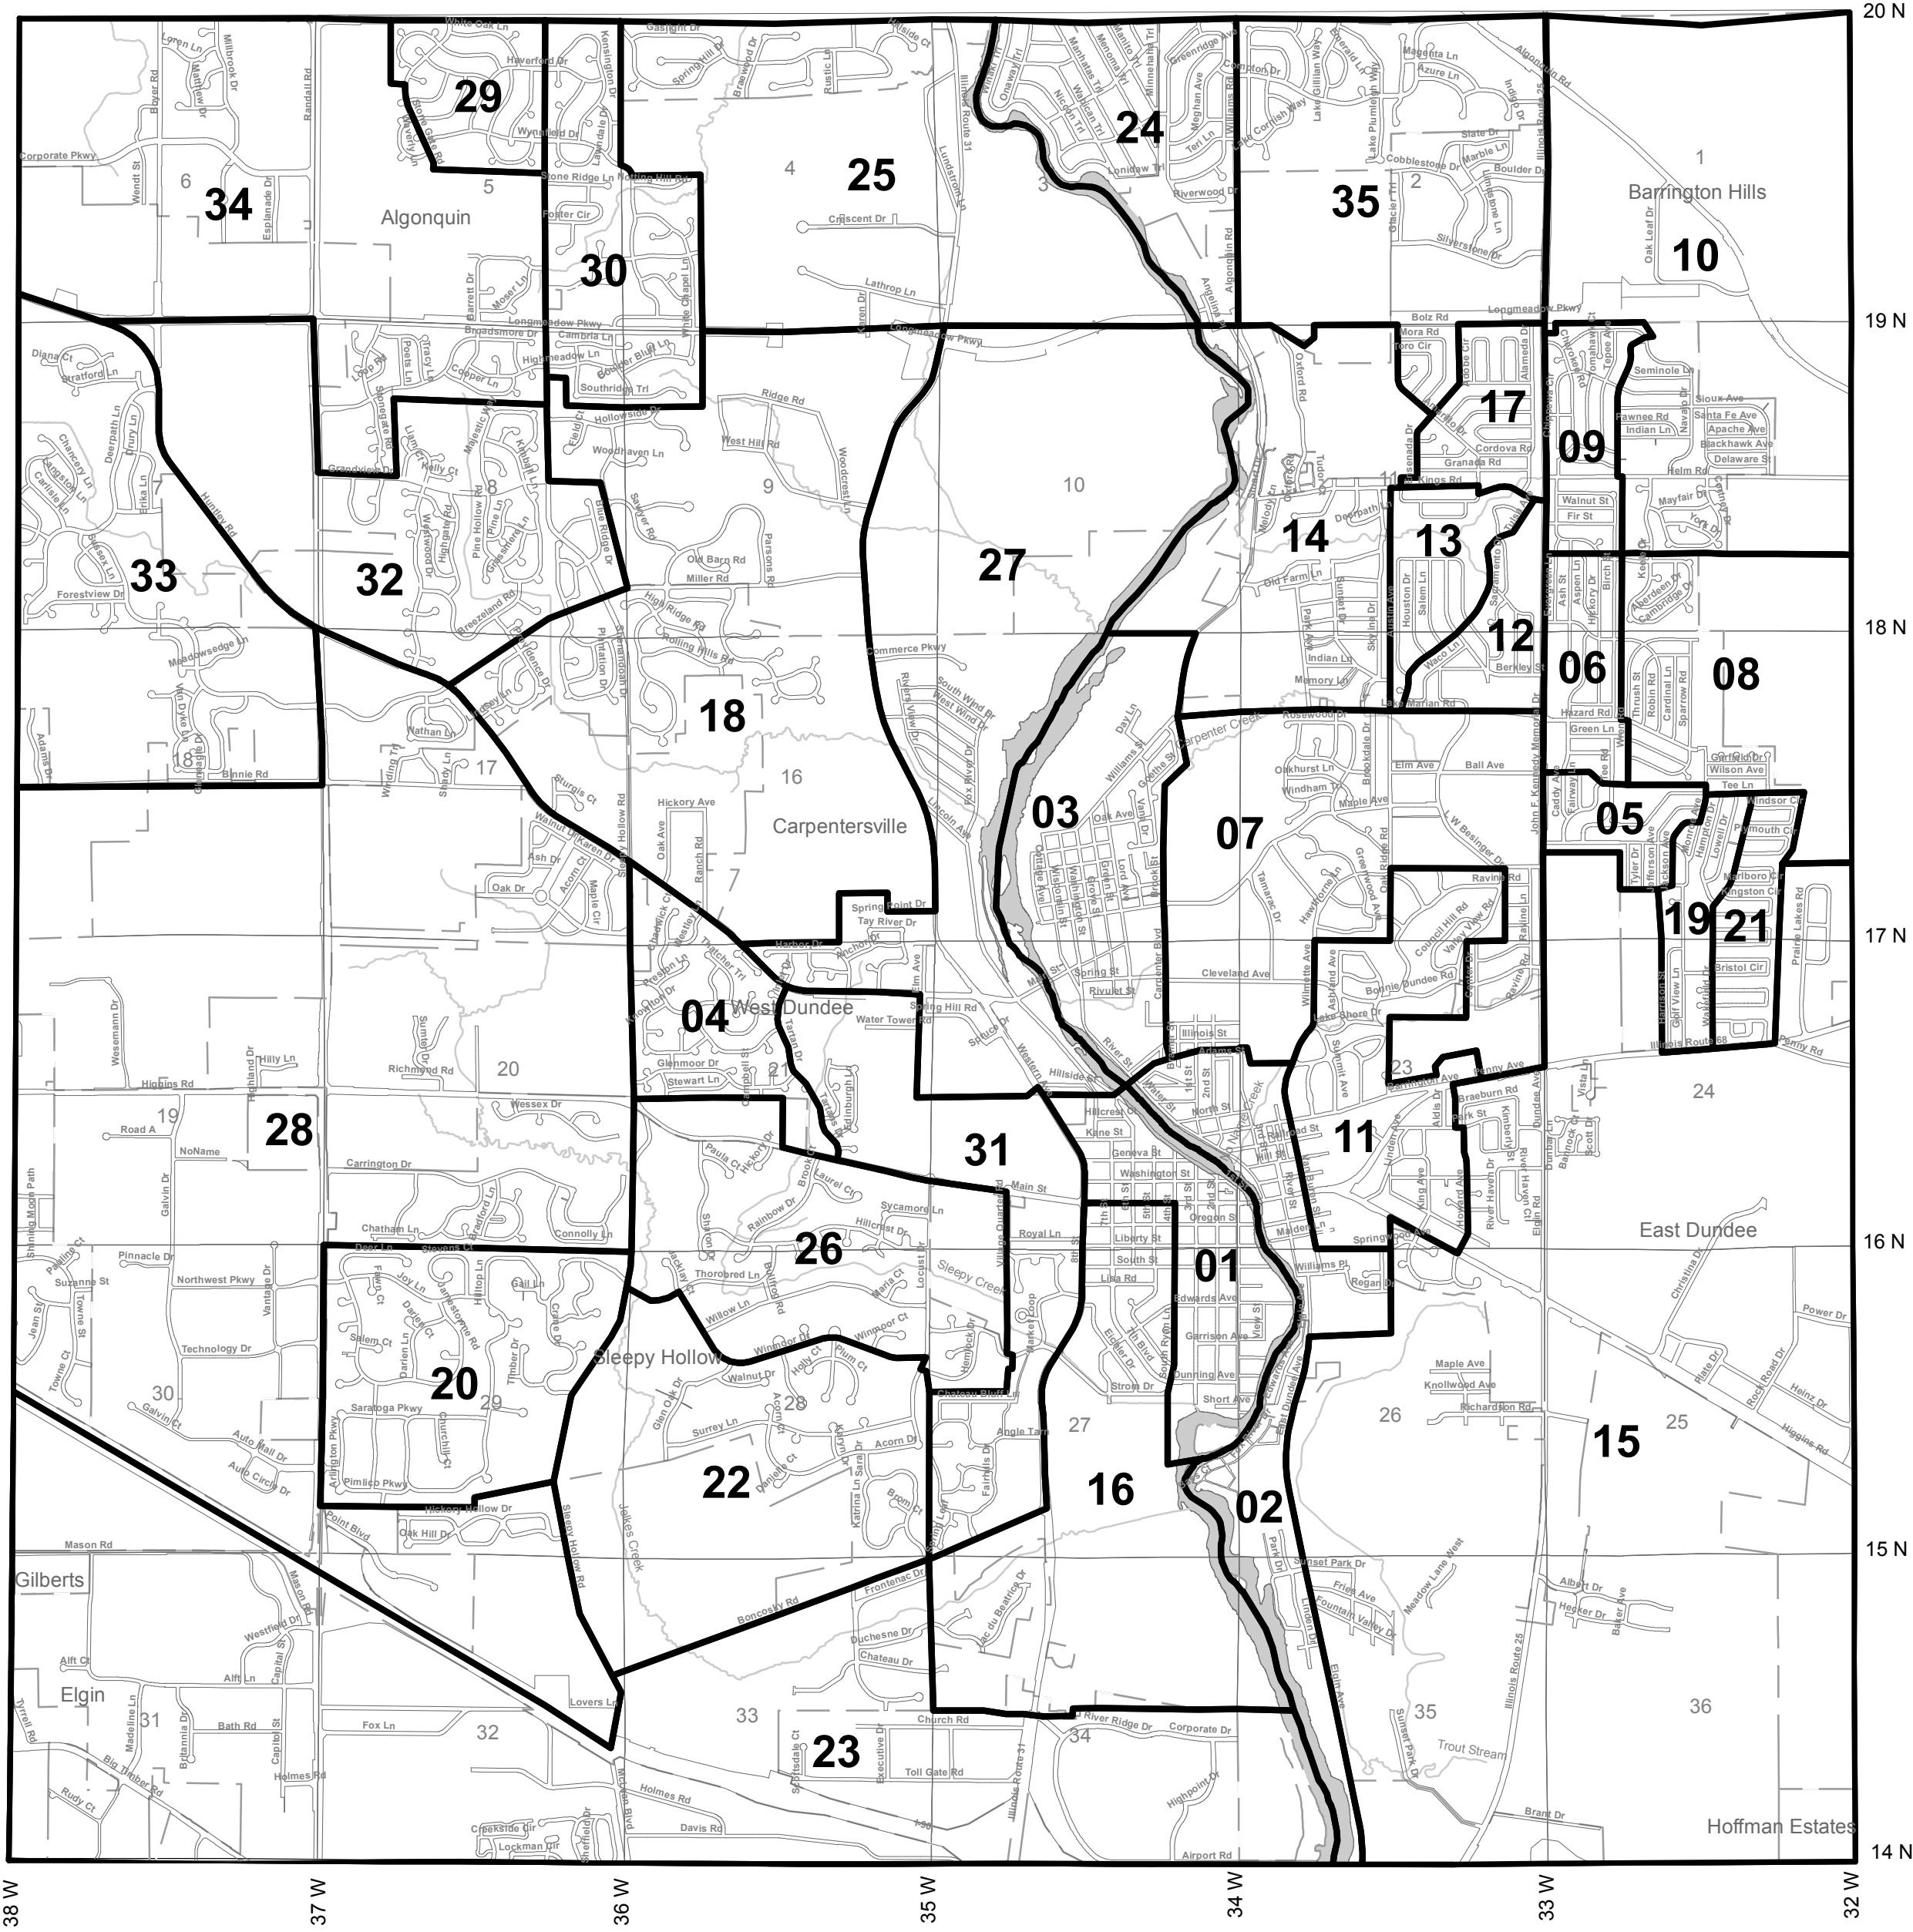

DUNDEE

W . 1/2

E . 1/2

DUNDEE

Township Precinct Map

Issued by:

John A. Cunningham

Kane County Clerk
Geneva, Illinois 60134

August 2008

 Precinct Boundary Lines

Precinct	Congress	State Senate	State Representative	County Board
Dundee 1	06	33	66	21
Dundee 2	06	33	66	21
Dundee 3	08	26	52	21
Dundee 4	08	33	66	21
Dundee 5	08	22	43	21
Dundee 6	08	22	43	24
Dundee 7	08	22	43	24
Dundee 8	08	22	43	24
Dundee 9	08	22	43	24
Dundee 10	08	22	43	24
Dundee 11	08	33	66	21
Dundee 12	08	22	43	24
Dundee 13	08	22	43	24
Dundee 14	08	22	43	23
Dundee 15	08	22	43	21
Dundee 16	06	33	66	21
Dundee 17	08	22	43	24
Dundee 18	06	26	52	23
Dundee 19	08	22	43	24
Dundee 20	06	33	66	21
Dundee 21	08	22	43	24
Dundee 22	06	33	66	21
Dundee 23	06	33	65	19
Dundee 24	06	33	66	19
Dundee 25	06	26	52	23
Dundee 26	06	33	66	21
Dundee 27	06	26	52	23
Dundee 28	06	33	66	21
Dundee 29	06	33	66	23
Dundee 30	06	26	52	23
Dundee 31	06	33	66	21
Dundee 32	06	33	66	23
Dundee 33	06	33	66	21
Dundee 34	06	33	66	23
Dundee 35	06	26	52	23

Scale