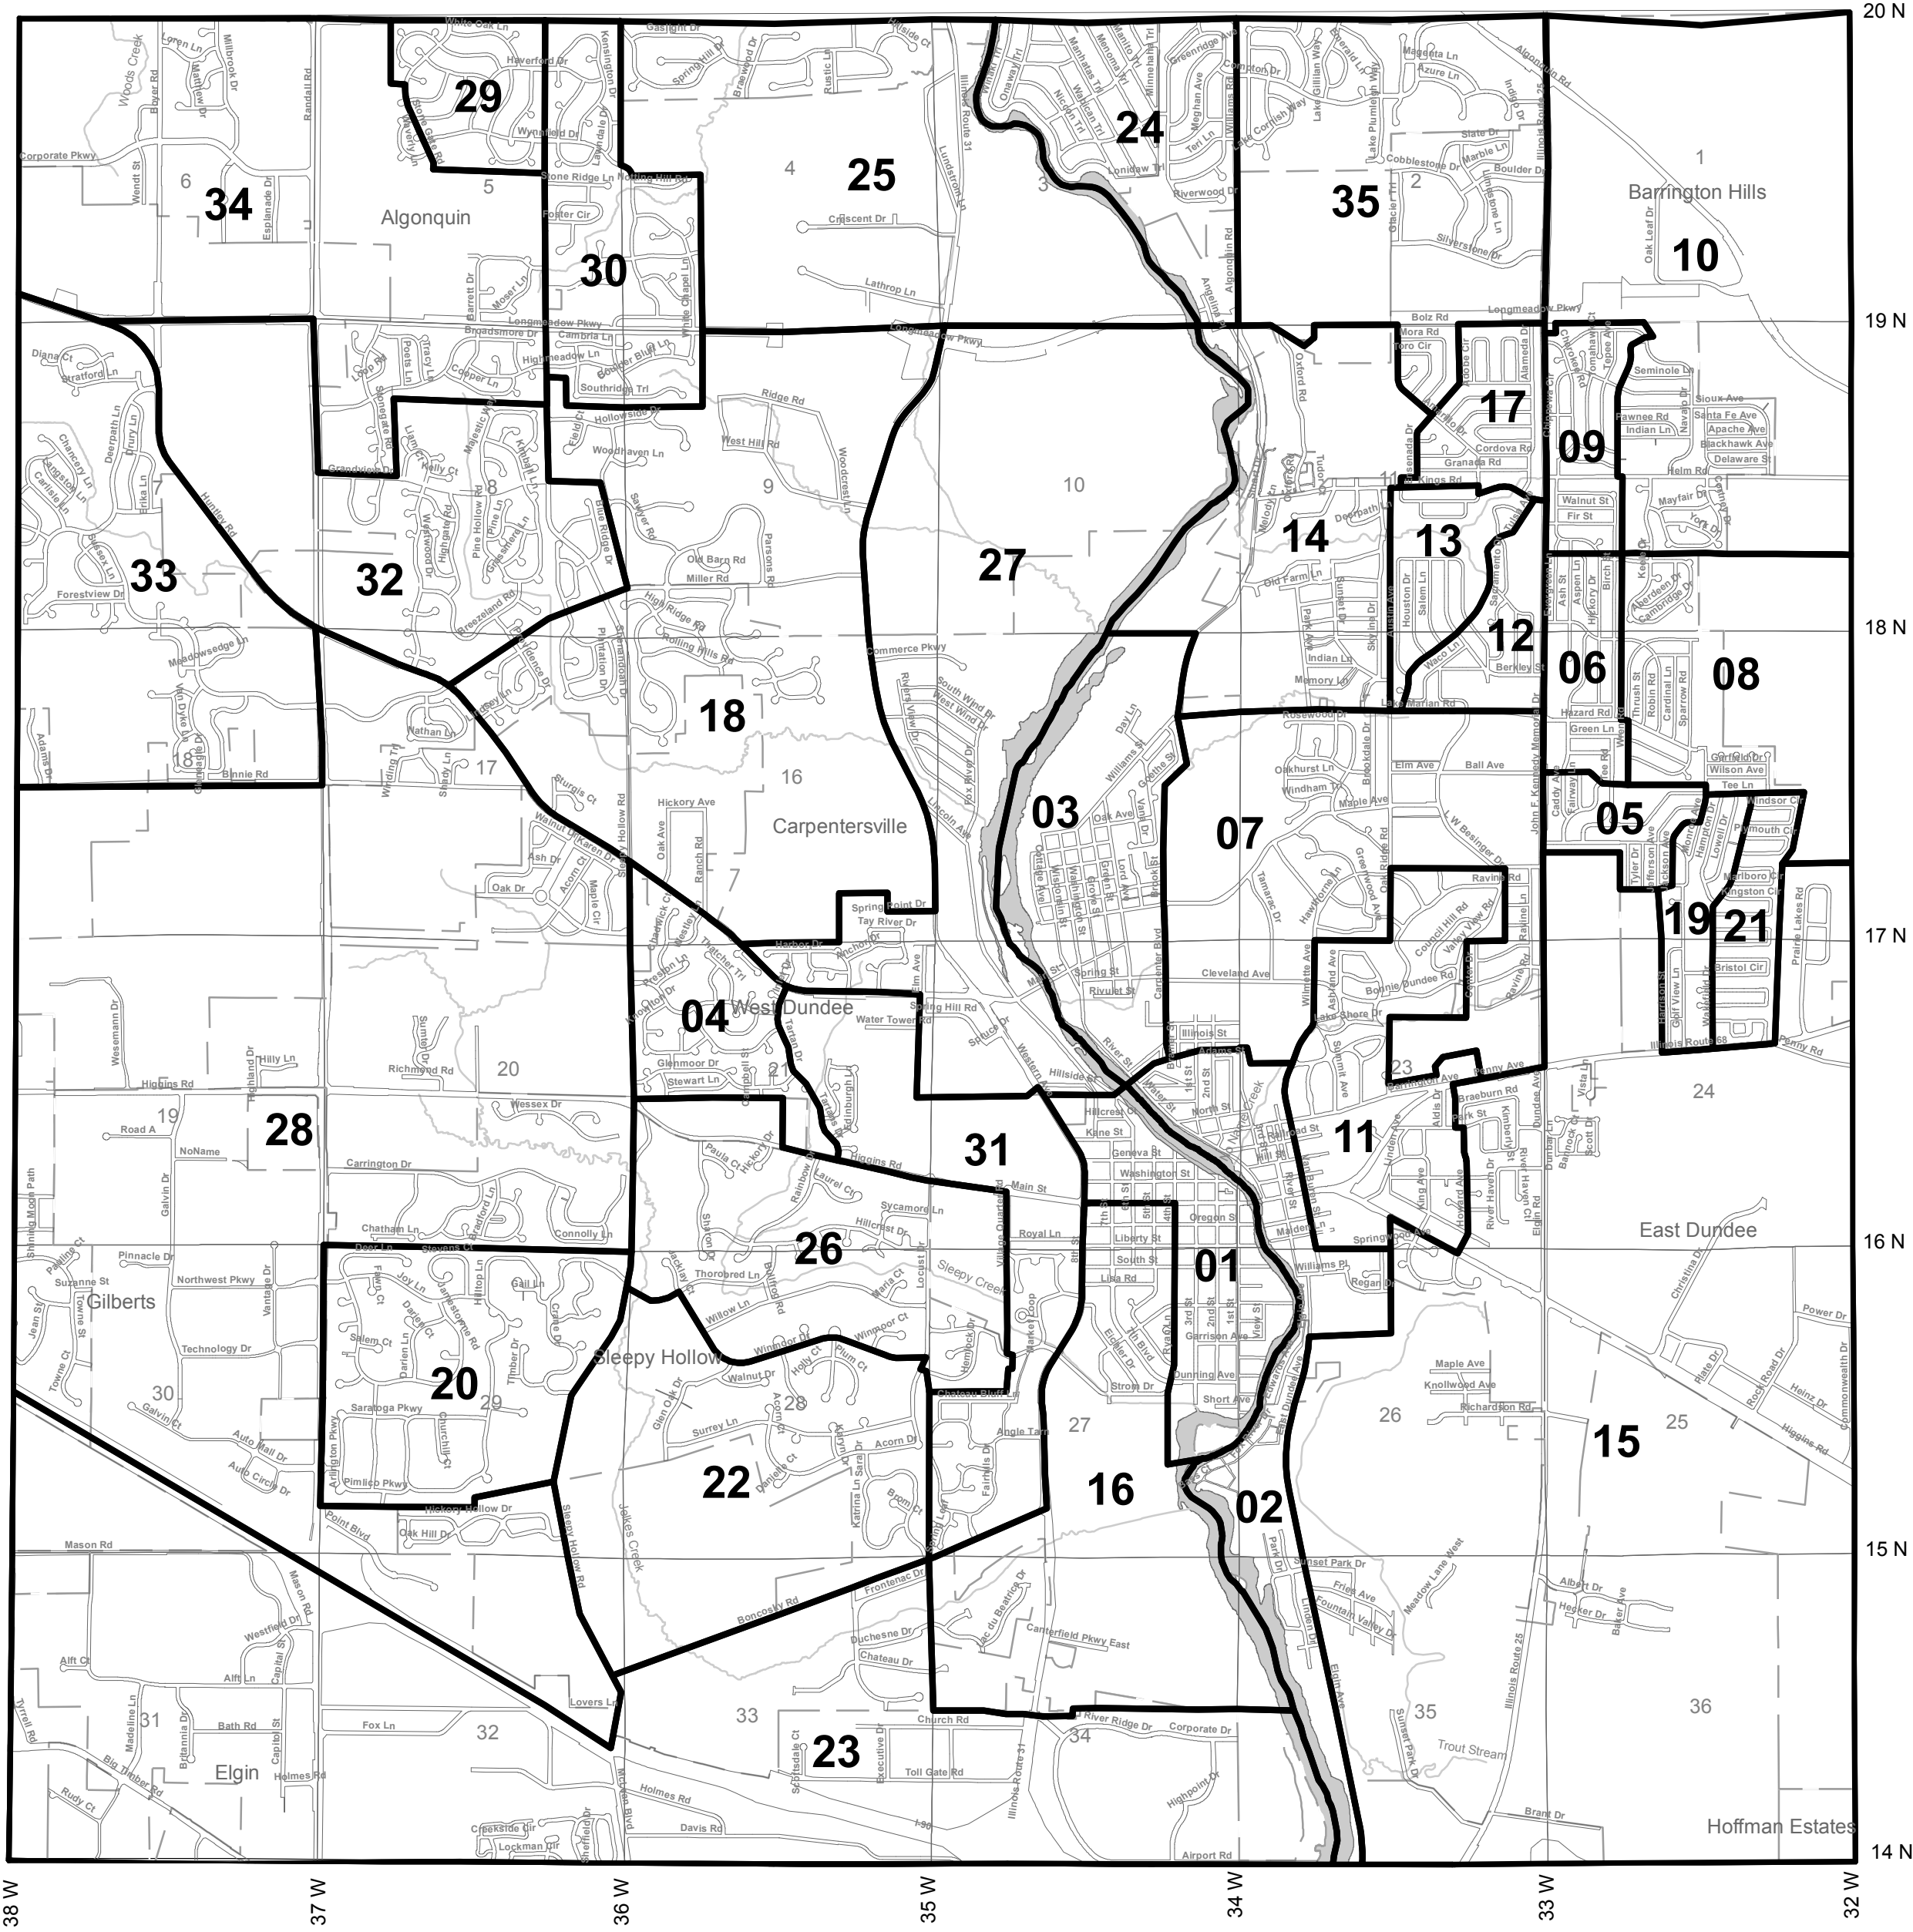

DUNDEE

W . 1/2

E . 1/2

DUNDEE

Township Precinct Map

Issued by:

John A. Cunningham

Kane County Clerk
Geneva, Illinois 60134

August 2008

 Precinct Boundary Lines

Precinct	Congress	State Senate	State Representative	County Board
Dundee 1	06	33	66	21
Dundee 2	06	33	66	21
Dundee 3	08	26	52	21
Dundee 4	08	33	66	21
Dundee 5	08	22	43	21
Dundee 6	08	22	43	24
Dundee 7	08	22	43	24
Dundee 8	08	22	43	24
Dundee 9	08	22	43	24
Dundee 10	08	22	43	24
Dundee 11	08	33	66	21
Dundee 12	08	22	43	24
Dundee 13	08	22	43	24
Dundee 14	08	22	43	23
Dundee 15	08	22	43	21
Dundee 16	06	33	66	21
Dundee 17	08	22	43	24
Dundee 18	06	26	52	23
Dundee 19	08	22	43	24
Dundee 20	06	33	66	21
Dundee 21	08	22	43	24
Dundee 22	06	33	66	21
Dundee 23	06	33	65	19
Dundee 24	06	33	66	19
Dundee 25	06	26	52	23
Dundee 26	06	33	66	21
Dundee 27	06	26	52	23
Dundee 28	06	33	66	21
Dundee 29	06	33	66	23
Dundee 30	06	26	52	23
Dundee 31	06	33	66	21
Dundee 32	06	33	66	23
Dundee 33	06	33	66	21
Dundee 34	06	33	66	23
Dundee 35	06	26	52	23

Scale