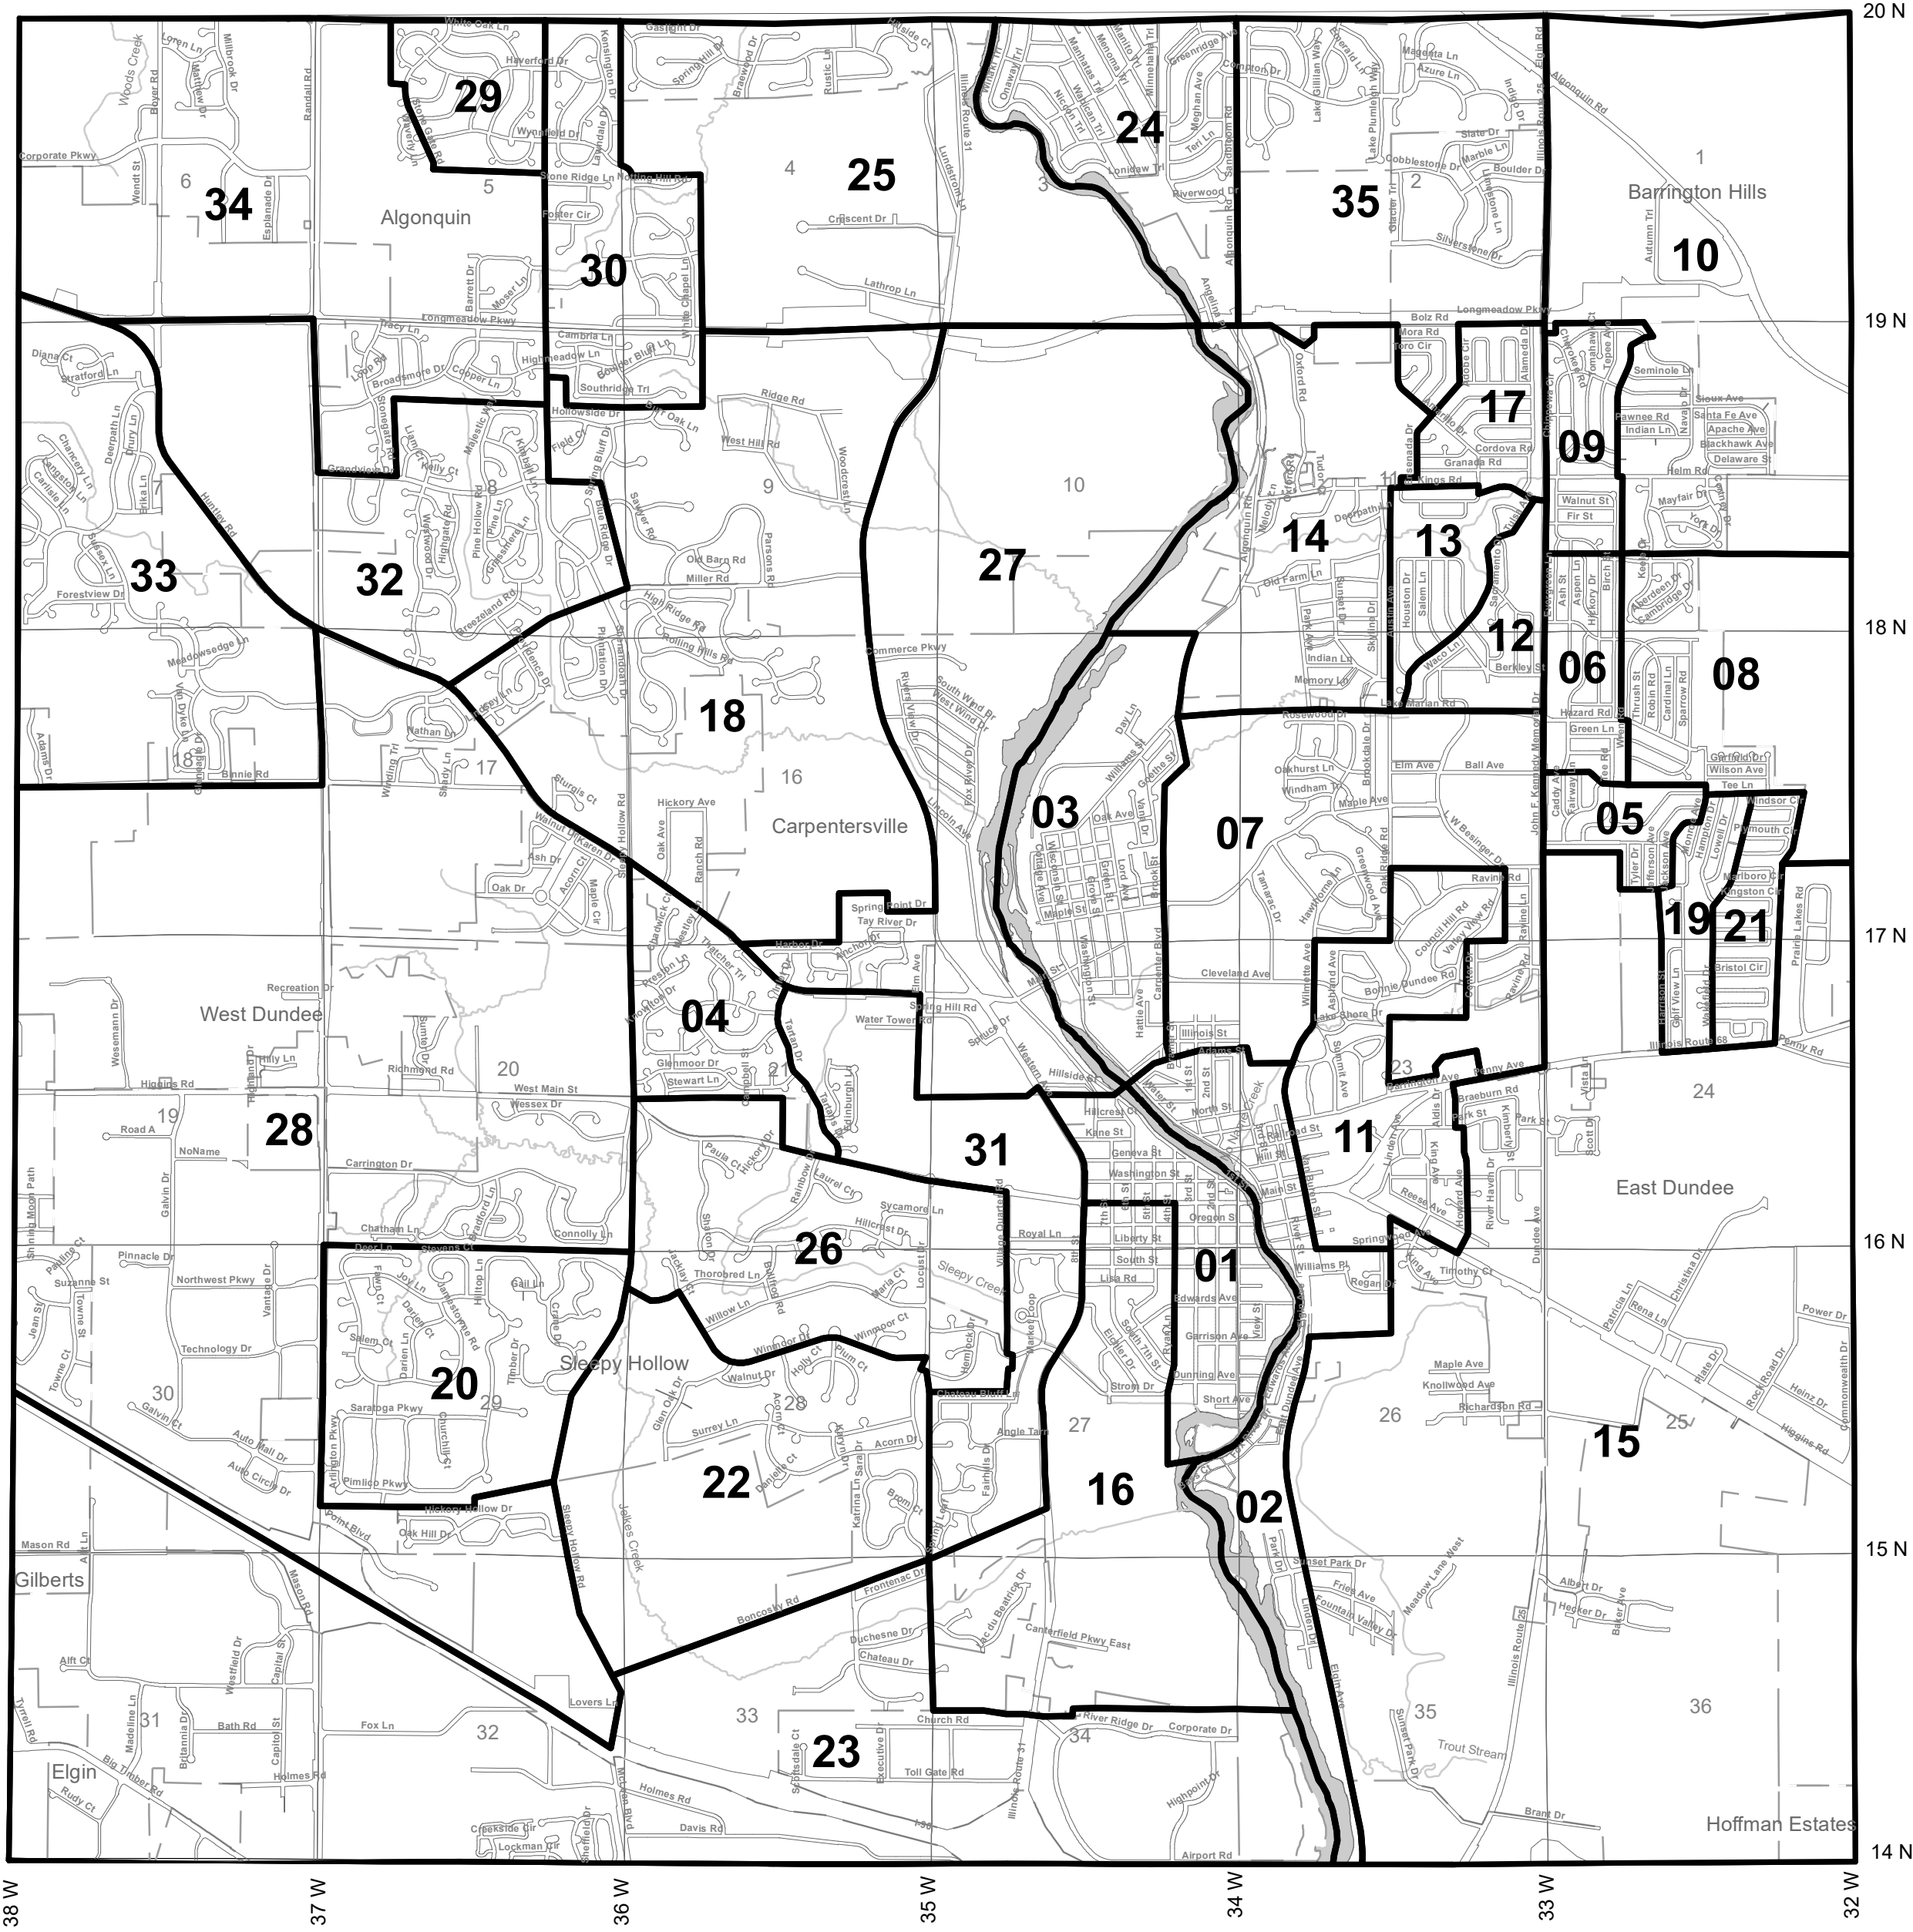

DUNDEE

W . 1/2

E . 1/2

DUNDEE

Township Precinct Map

Issued by:

John A. Cunningham

Kane County Clerk
Geneva, Illinois 60134

August 2008

 Precinct Boundary Lines

Precinct	Congress	State Senate	State Representative	County Board
Dundee 1	06	33	66	21
Dundee 2	06	33	66	21
Dundee 3	08	26	52	21
Dundee 4	08	33	66	21
Dundee 5	08	22	43	21
Dundee 6	08	22	43	24
Dundee 7	08	22	43	24
Dundee 8	08	22	43	24
Dundee 9	08	22	43	24
Dundee 10	08	22	43	24
Dundee 11	08	33	66	21
Dundee 12	08	22	43	24
Dundee 13	08	22	43	24
Dundee 14	08	22	43	23
Dundee 15	08	22	43	21
Dundee 16	06	33	66	21
Dundee 17	08	22	43	24
Dundee 18	06	26	52	23
Dundee 19	08	22	43	24
Dundee 20	06	33	66	21
Dundee 21	08	22	43	24
Dundee 22	06	33	66	21
Dundee 23	06	33	66	19
Dundee 24	06	26	52	23
Dundee 25	06	26	52	23
Dundee 26	06	33	66	21
Dundee 27	06	26	52	23
Dundee 28	06	33	66	21
Dundee 29	06	33	66	23
Dundee 30	06	26	52	23
Dundee 31	06	33	66	21
Dundee 32	06	33	66	23
Dundee 33	06	33	66	21
Dundee 34	06	33	66	23
Dundee 35	06	26	52	23

Scale

Feet