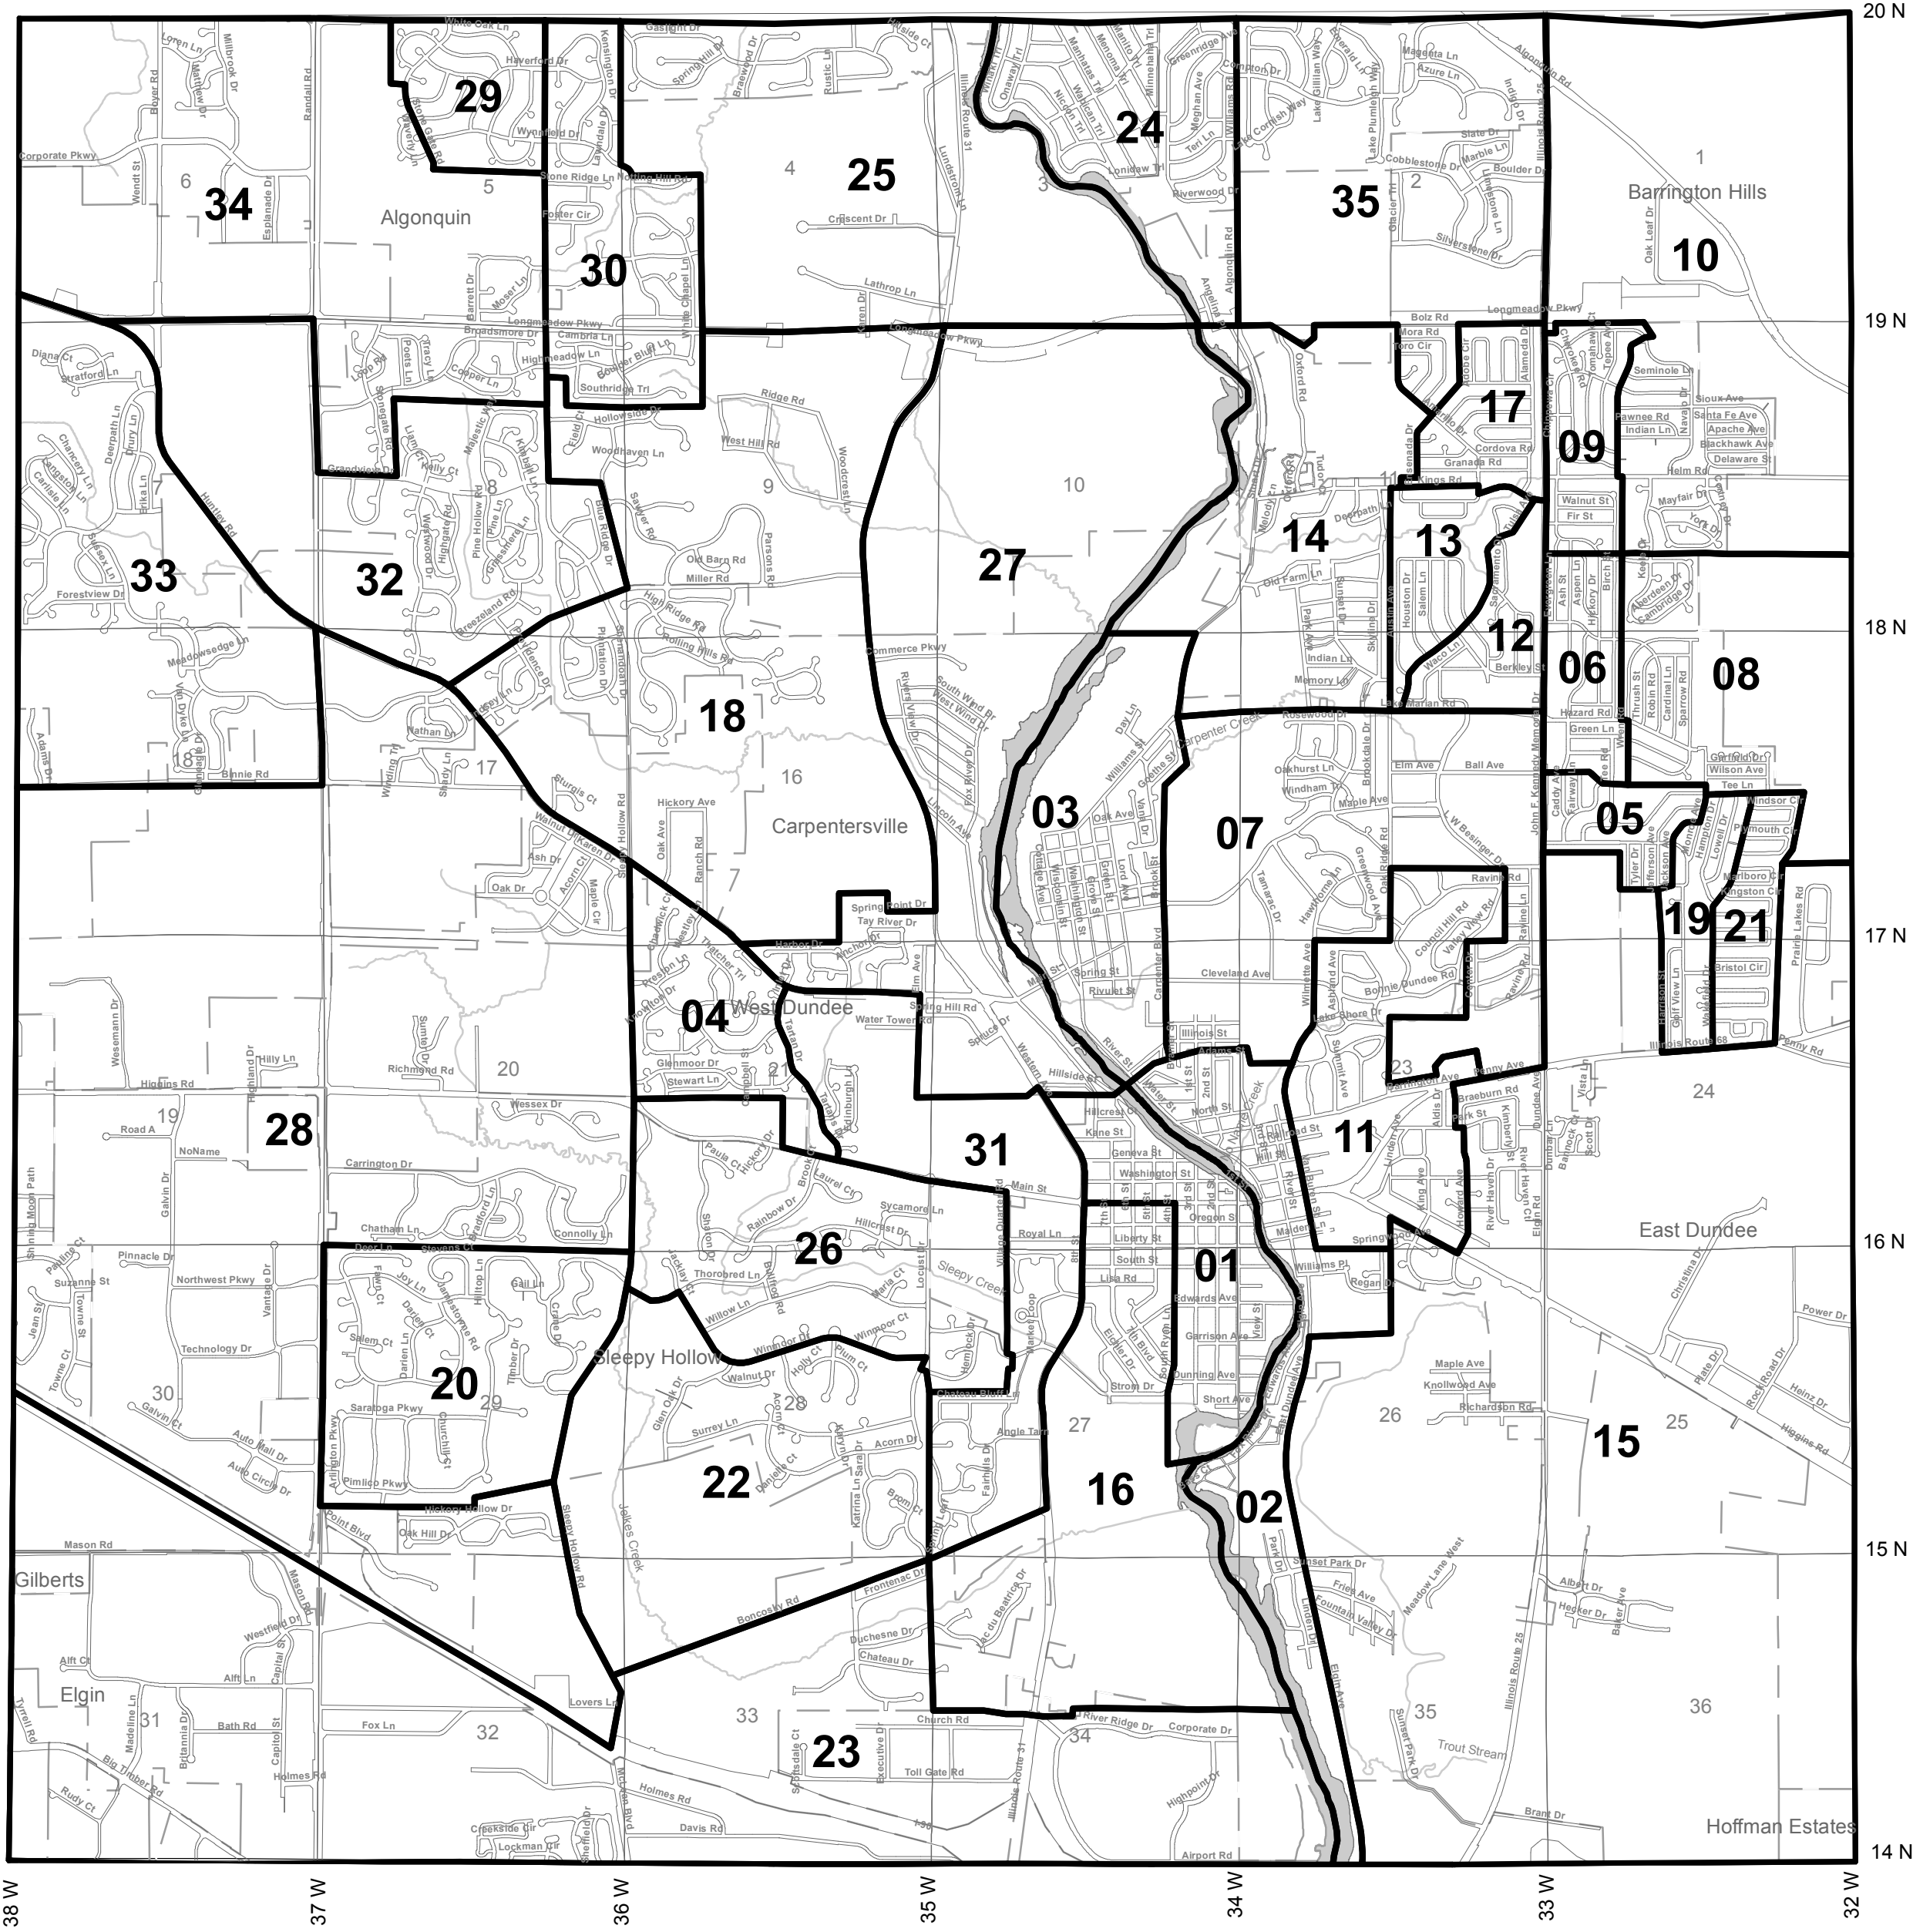

# DUNDEE

W . 1/2

E . 1/2

# DUNDEE

Township Precinct Map

Issued by:

**John A. Cunningham**

Kane County Clerk  
Geneva, Illinois 60134

**August 2008**

 Precinct Boundary Lines

Precinct	Congress	State Senate	State Representative	County Board
Dundee 1	06	33	66	21
Dundee 2	06	33	66	21
Dundee 3	08	26	52	21
Dundee 4	08	33	66	21
Dundee 5	08	22	43	21
Dundee 6	08	22	43	24
Dundee 7	08	22	43	24
Dundee 8	08	22	43	24
Dundee 9	08	22	43	24
Dundee 10	08	22	43	24
Dundee 11	08	33	66	21
Dundee 12	08	22	43	24
Dundee 13	08	22	43	24
Dundee 14	08	22	43	23
Dundee 15	08	22	43	21
Dundee 16	06	33	66	21
Dundee 17	08	22	43	24
Dundee 18	06	26	52	23
Dundee 19	08	22	43	24
Dundee 20	06	33	66	21
Dundee 21	08	22	43	24
Dundee 22	06	33	66	21
Dundee 23	06	33	65	19
Dundee 24	06	26	52	23
Dundee 25	06	26	52	23
Dundee 26	06	33	66	21
Dundee 27	06	26	52	23
Dundee 28	06	33	66	21
Dundee 29	06	33	66	23
Dundee 30	06	26	52	23
Dundee 31	06	33	66	21
Dundee 32	06	33	66	23
Dundee 33	06	33	66	21
Dundee 34	06	33	66	23
Dundee 35	06	26	52	23